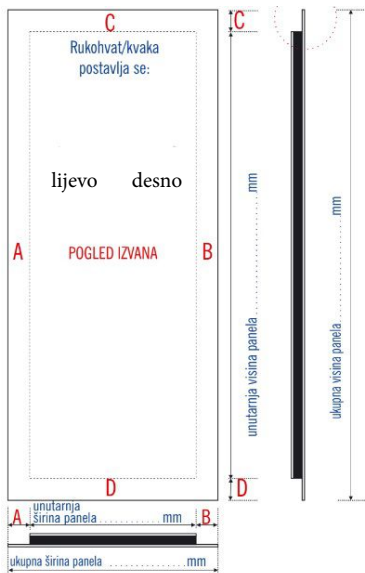

Naručitelj (tvrtka, adresa, telefon)

Model	Materijal	Izvedba
Boja: vanjska boja RAL		mat sjaj
unutarnja boja RAL		mat sjaj
Aplikacija vanjska	unutarnja / vanjska	
Utori vanjski	unutarnji / vanjski	Staklo

Dimenzije panela za klasično krilo

A - širina	mm
B - visina	mm
C - debljina	mm

Dimenzije panela za skriveno krilo

A - mjera lijevo	mm
B - mjera desno	mm
C - mjera gore	mm
D - mjera dolje	mm
E - debljina panela	mm
ukupna širina panela	mm
ukupna visina panela	mm
unutarnja širina panela	mm
unutarnja visina panela	mm

Pozicija ugradnje rukohvata

Napomena

DATUM