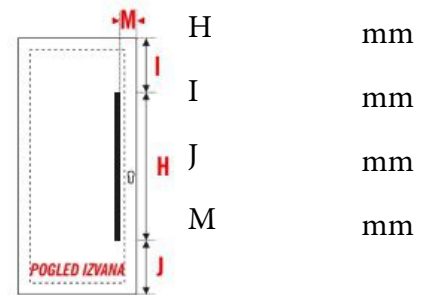

Pozicija ugradnje rukohvata