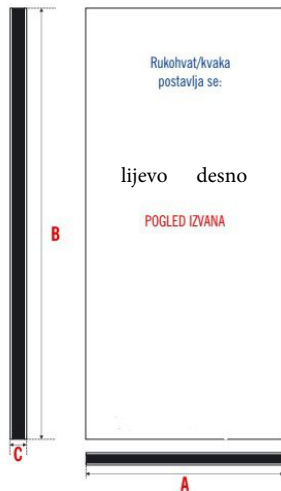

Naručitelj (tvrtka, adresa, telefon)

Model	Materijal	Izvedba
Boja: vanjska boja RAL		mat sjaj
unutarnja boja RAL		mat sjaj
Aplikacija vanjska	unutarnja / vanjska	
Utori vanjski	unutarnji / vanjski	Staklo

Dimenzije panela za klasično krilo

A - širina	mm
B - visina	mm
C - debljina	mm

Dimenzije panela za skriveno krilo

A - mjera lijevo	mm
B - mjera desno	mm
C - mjera gore	mm
D - mjera dolje	mm
E - debljina panela	mm
ukupna širina panela	mm
ukupna visina panela	mm
unutarnja širina panela	mm
unutarnja visina panela	mm